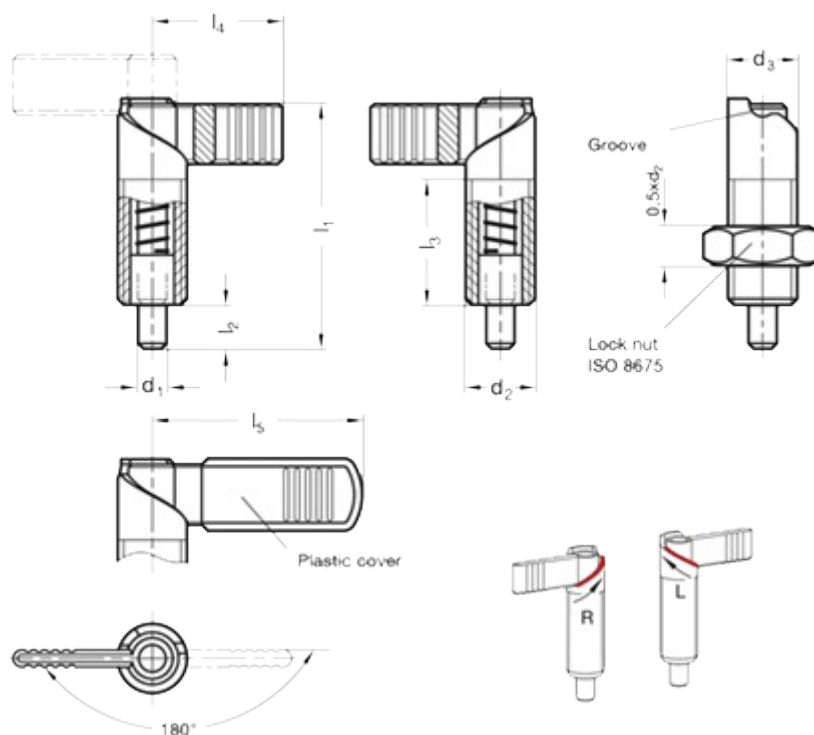

Varenummer: 2072166M1215LB  
 Beskrivelse: E+G positioneringsbolt  
 GN 721.6-6-M12x1,5-LB  
 Note: rustfast

## Mål

|                    |           |                  |      |
|--------------------|-----------|------------------|------|
| d1                 | = 6       | 14               | = 26 |
| d2                 | = M12x1.5 | 15               | = 32 |
| d3                 | = 12      | Vægt i (g) = 155 |      |
| Fjederkraft bund N | = 8       |                  |      |
| Fjederkraft top N  | = 18      |                  |      |
| l1                 | = 47      |                  |      |
| l2                 | = 8       |                  |      |
| l3                 | = 26      |                  |      |